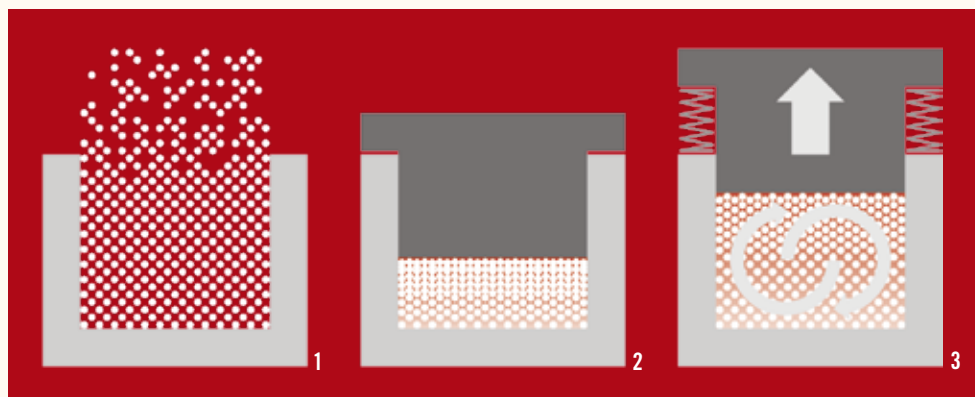

Po namletí je káva stlačena ve varné komoře a zvířena vařící vodou – tím dochází k uvolnění maxima chuti. Výsledkem je jemnější káva s lepším aroma a chutí – vždy v trvalé kvalitě.

Po namletí (1) a stlačení (2) je do varné komory vháněna vařící voda. Díky tlaku a víku připevněnému pomocí pružin se varná komora zvětší. Voda a namletá kávová zrna se smísí (3).